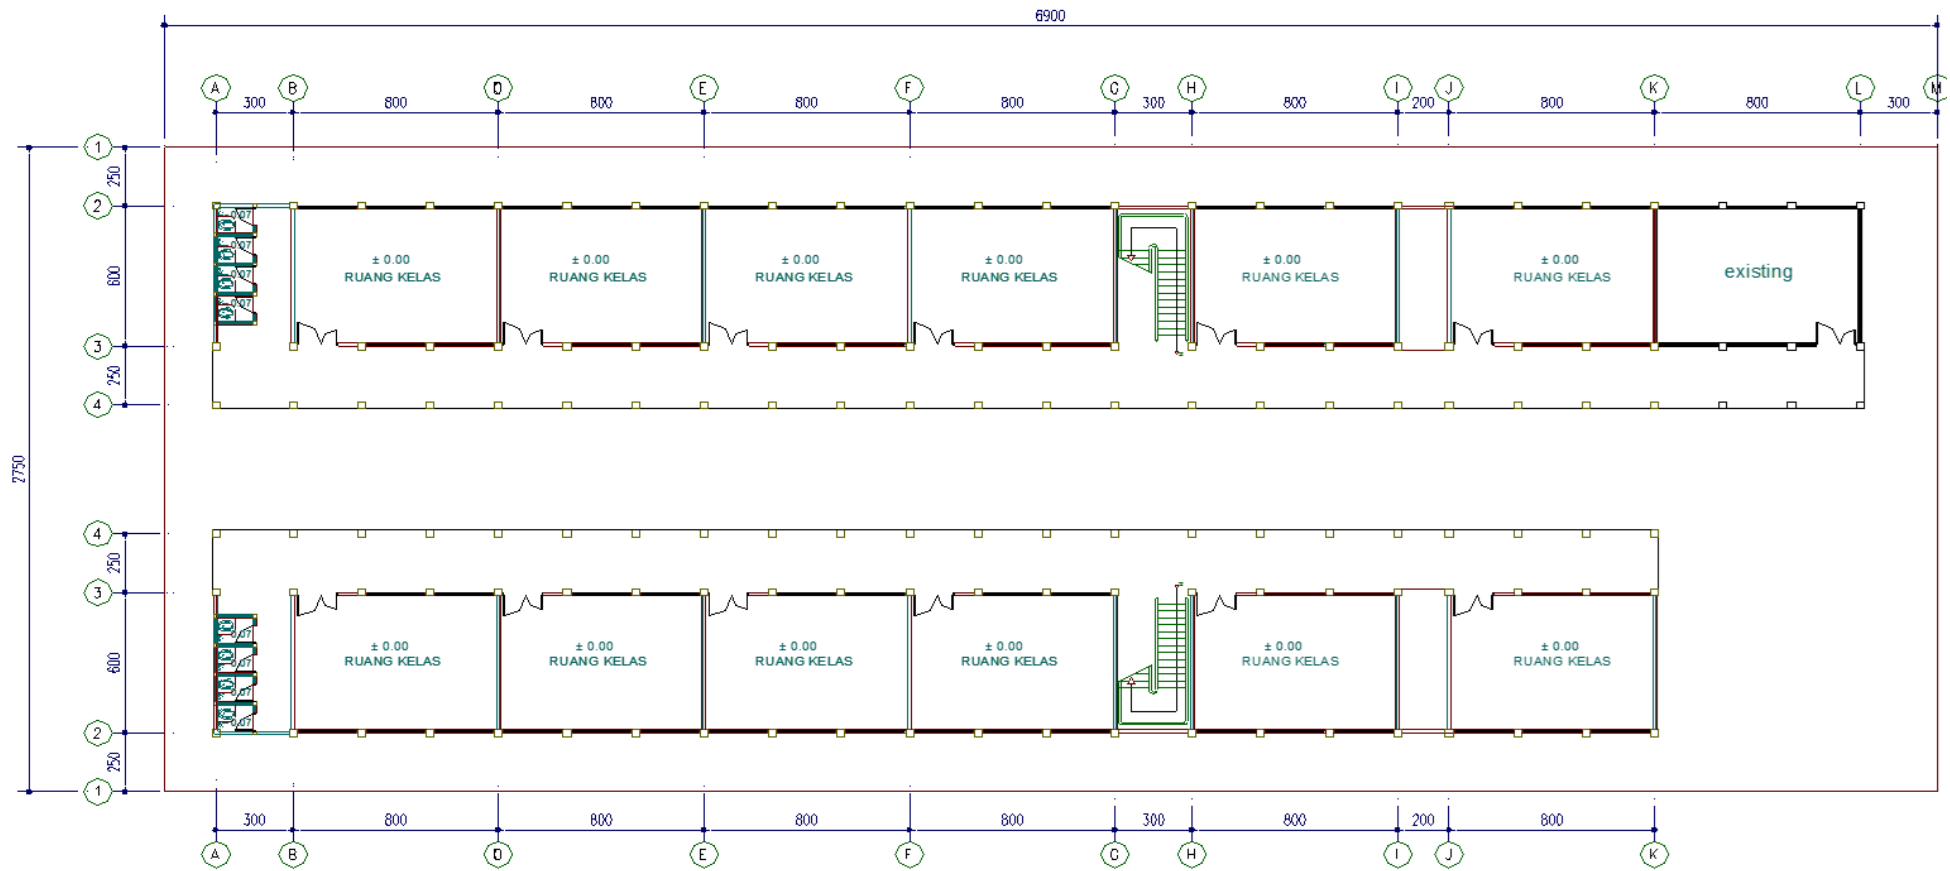

LAMPIRAN

Kondisi Eksisting Jalan di Depan SD IT Al-Mawaddah

Lahan Parkir Saat Ini di Dalam SD IT Al-Mawaddah

Pembangunan Gedung Baru SD IT Al-Mawaddah

Denah Pengembangan SD IT Al-Mawaddah Sampai Dengan Tahun 2030

Denah Pengembangan Lantai 1 SD IT Al-Mawaddah sampai Tahun 2030

Denah Pengembangan Lantai 2 SD IT Al-Mawaddah sampai Tahun 2030

Denah Pengembangan Lantai 3 SD IT Al-Mawaddah sampai Tahun 2030