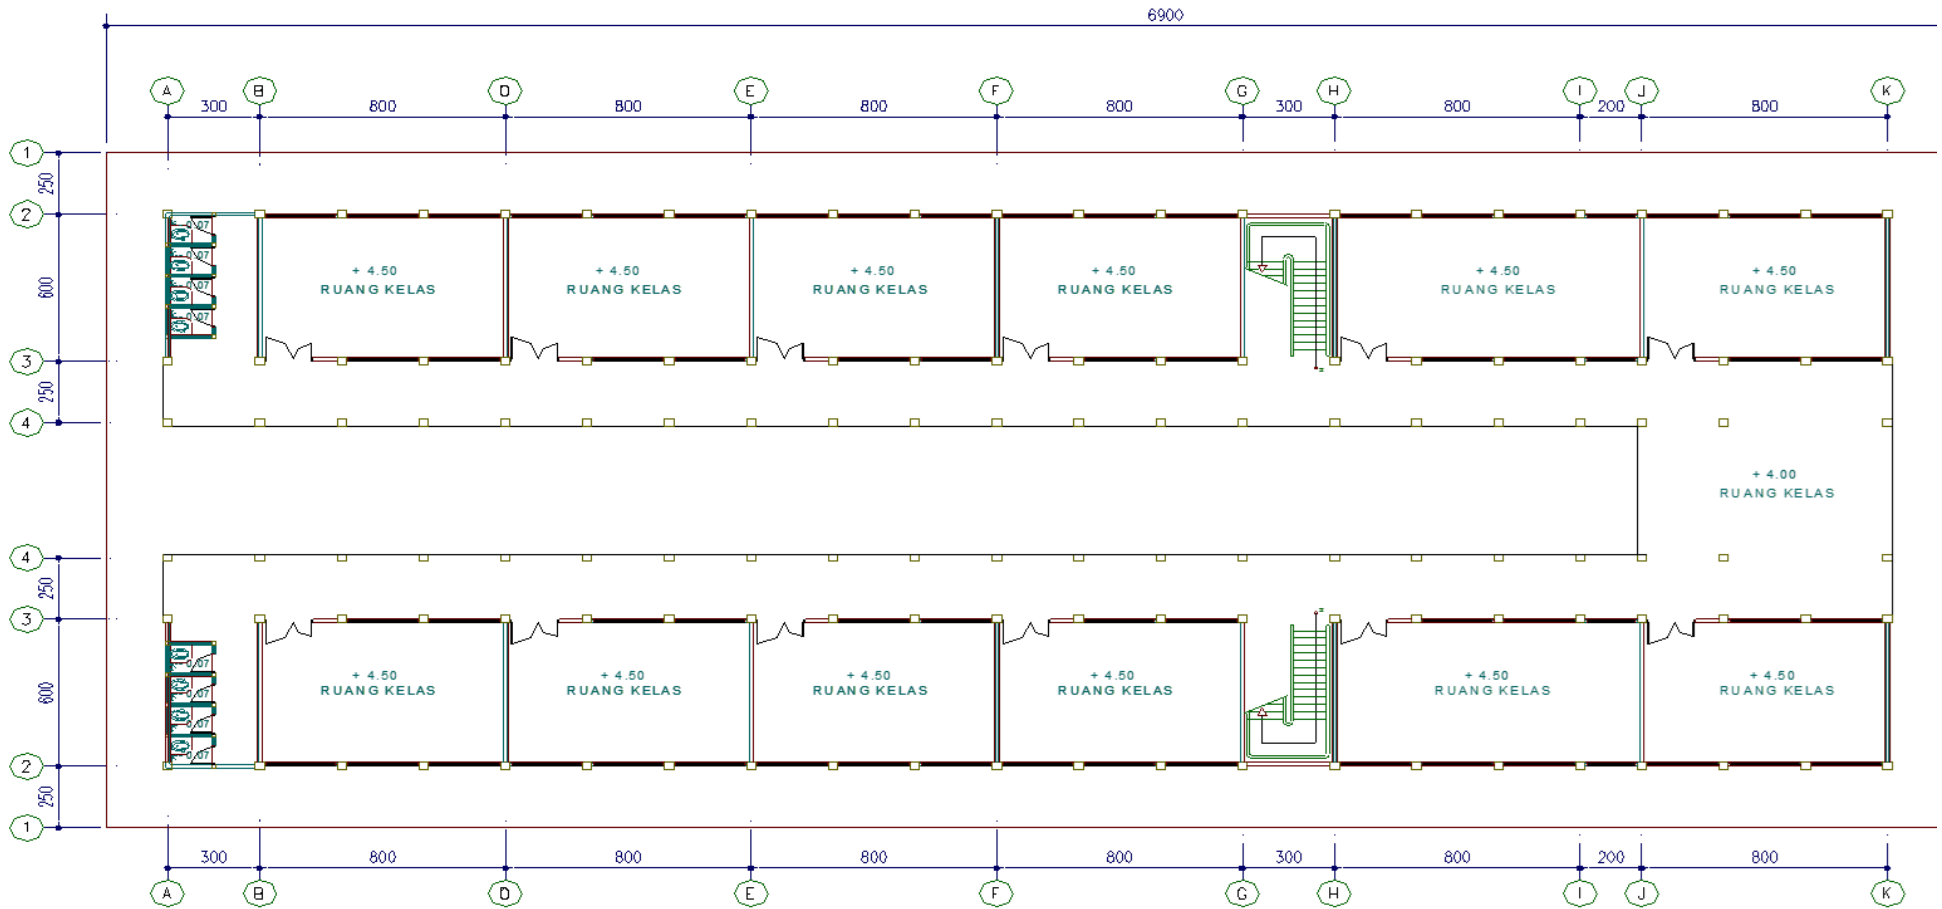

LAMPIRAN

Kondisi Eksisting Jalan di Depan SD IT Al-Mawaddah

Lahan Parkir Saat Ini di Dalam SD IT Al-Mawaddah

Pembangunan Gedung Baru SD IT Al-Mawaddah

Denah Pengembangan SD IT Al-Mawaddah Sampai Dengan Tahun 2030

Denah Pengembangan Lantai 1 SD IT Al-Mawaddah sampai Tahun 2030

Denah Pengembangan Lantai 2 SD IT Al-Mawaddah sampai Tahun 2030

Denah Pengembangan Lantai 3 SD IT Al-Mawaddah sampai Tahun 2030