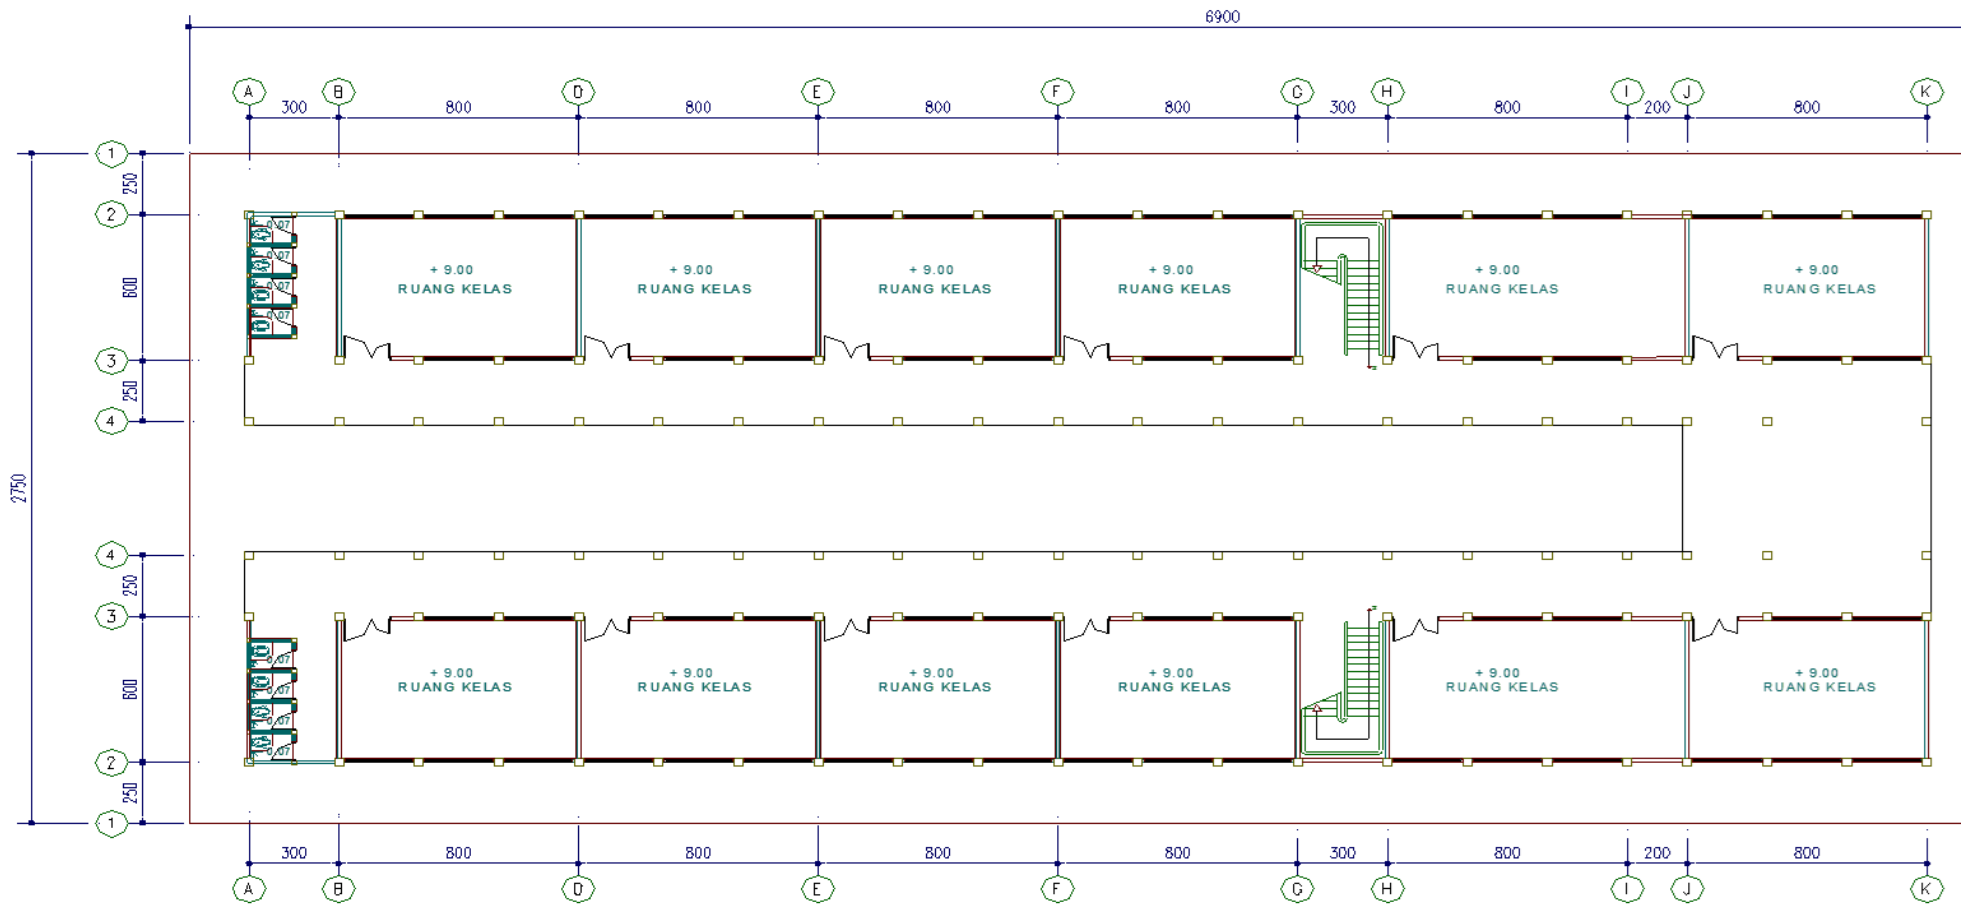

LAMPIRAN

Kondisi Eksisting Jalan di Depan SD IT Al-Mawaddah

Lahan Parkir Saat Ini di Dalam SD IT Al-Mawaddah

Pembangunan Gedung Baru SD IT Al-Mawaddah

Denah Pengembangan SD IT Al-Mawaddah Sampai Dengan Tahun 2030

Denah Pengembangan Lantai 1 SD IT Al-Mawaddah sampai Tahun 2030

Denah Pengembangan Lantai 2 SD IT Al-Mawaddah sampai Tahun 2030

Denah Pengembangan Lantai 3 SD IT Al-Mawaddah sampai Tahun 2030