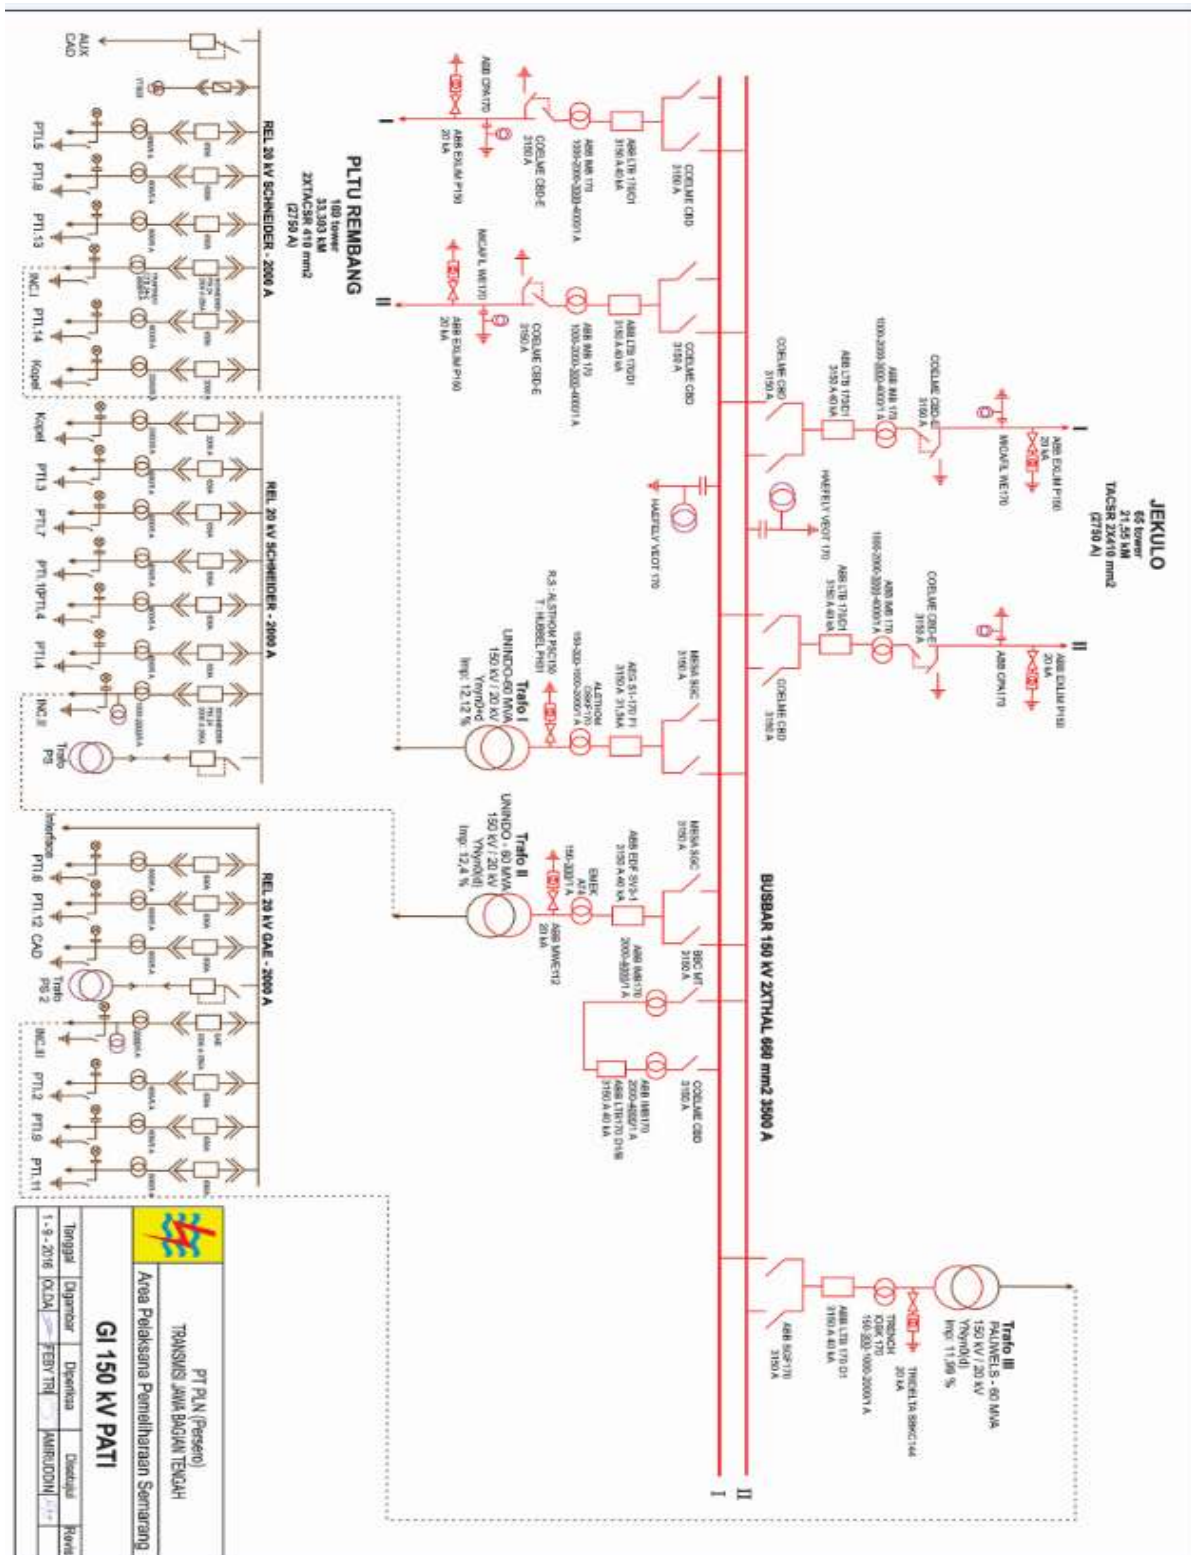

Lampiran – Lampiran

Lampiran 1 Single line Gardu Induk Pati

Lambran 3 Konfigurasi Jaringan APB Jawa Tengah