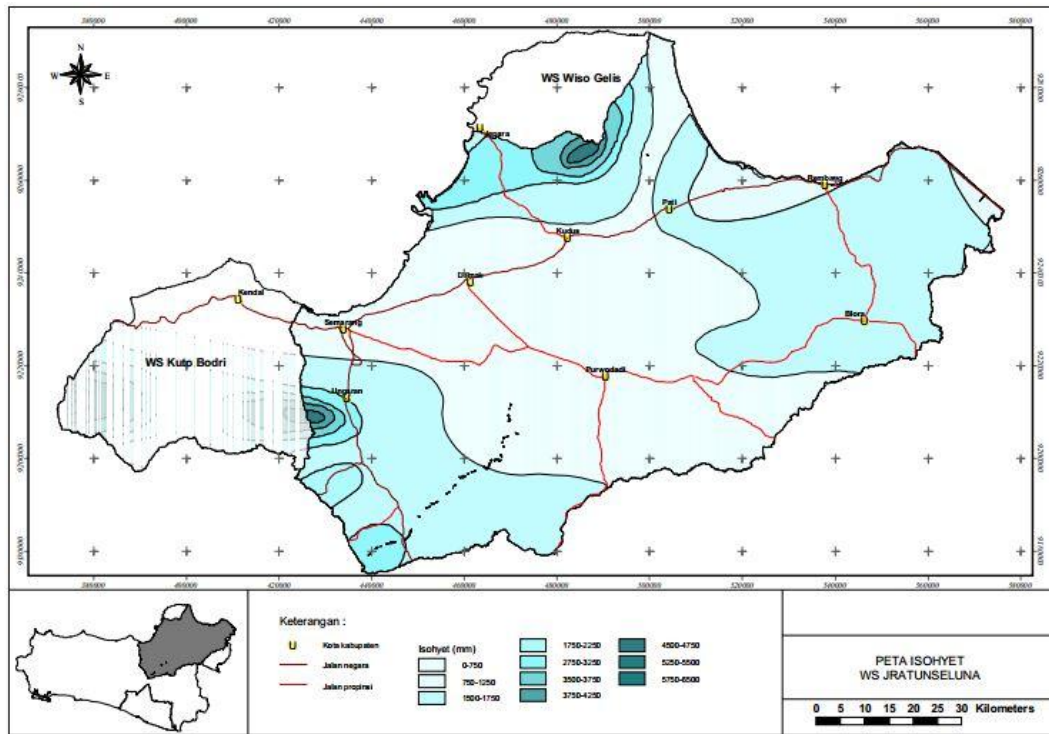

LAMPIRAN

LAMPIRAN

Peta Geologi WS Jratunseluna

Peta Administrasi WS Jratunseluna

Peta Isohyet WS Jratunseluna

Peta Jenis Tanah WS Jratunseluna

Peta Rawan Banjir WS Jratunseluna

Peta Rawan Erosi WS Jratunseluna

Peta Rawan Longsor WS Jratunseluna

Peta Topografi WS Jratunseluna