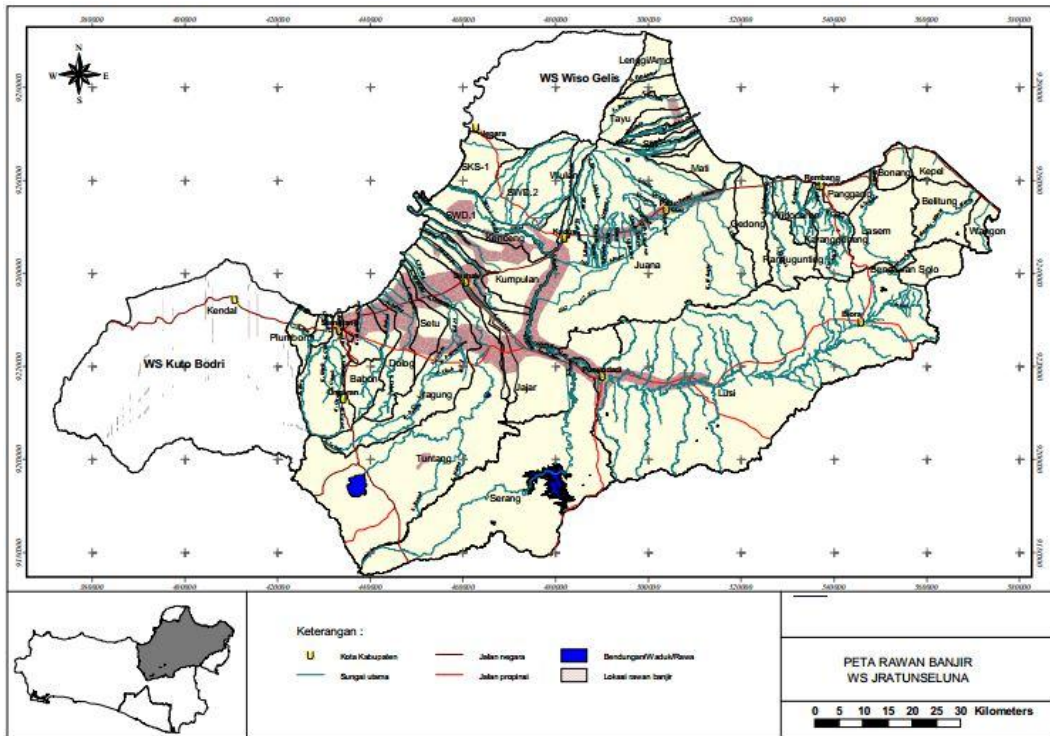

LAMPIRAN

LAMPIRAN

Peta Geologi WS Jratunseluna

Peta Administrasi WS Jratunseluna

Peta Isohyet WS Jratunseluna

Peta Jenis Tanah WS Jratunseluna

Peta Rawan Banjir WS Jratunseluna

Peta Rawan Erosi WS Jratunseluna

Peta Rawan Longsor WS Jratunseluna

Peta Topografi WS Jratunseluna