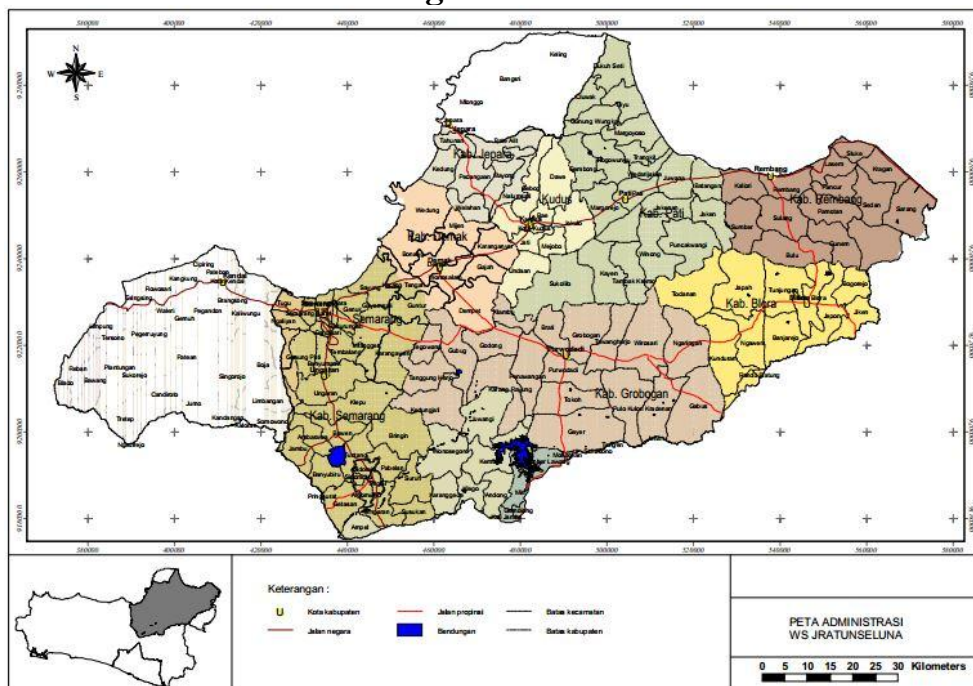

LAMPIRAN

LAMPIRAN

Peta Geologi WS Jratunseluna

Peta Administrasi WS Jratunseluna

Peta Isohyet WS Jratunseluna

Peta Jenis Tanah WS Jratunseluna

Peta Rawan Banjir WS Jratunseluna

Peta Rawan Erosi WS Jratunseluna

Peta Rawan Longsor WS Jratunseluna

Peta Topografi WS Jratunseluna