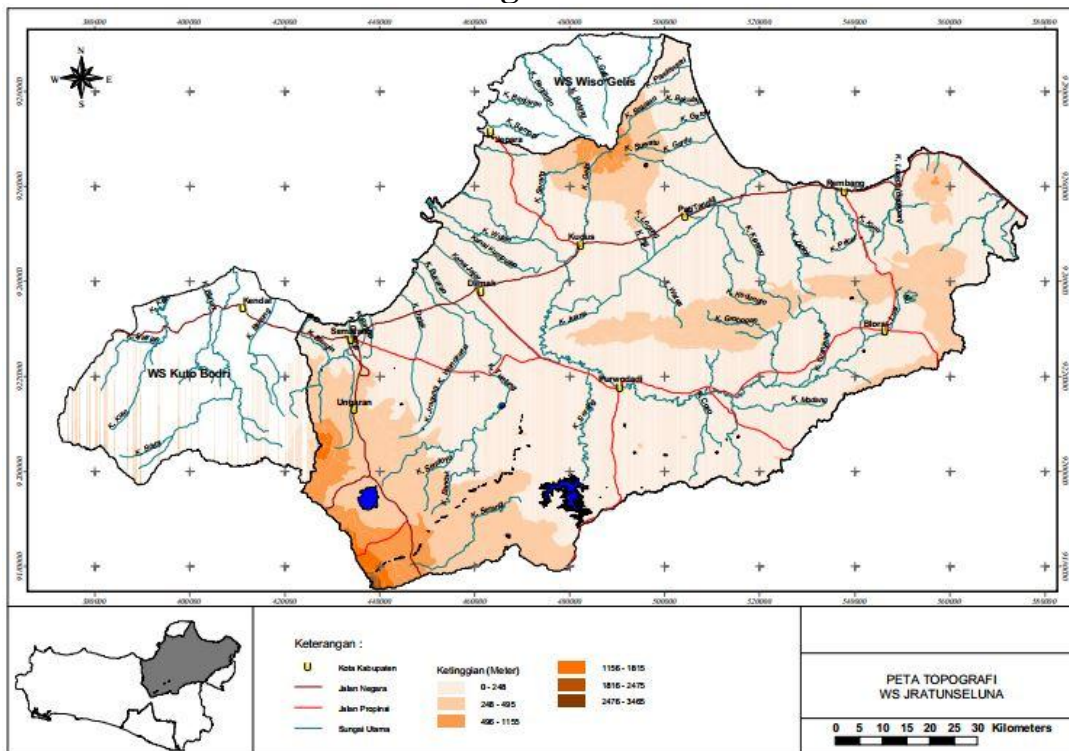

LAMPIRAN

LAMPIRAN

Peta Geologi WS Jratunseluna

Peta Administrasi WS Jratunseluna

Peta Isohyet WS Jratunseluna

Peta Jenis Tanah WS Jratunseluna

Peta Rawan Banjir WS Jratunseluna

Peta Rawan Erosi WS Jratunseluna

Peta Rawan Longsor WS Jratunseluna

Peta Topografi WS Jratunseluna