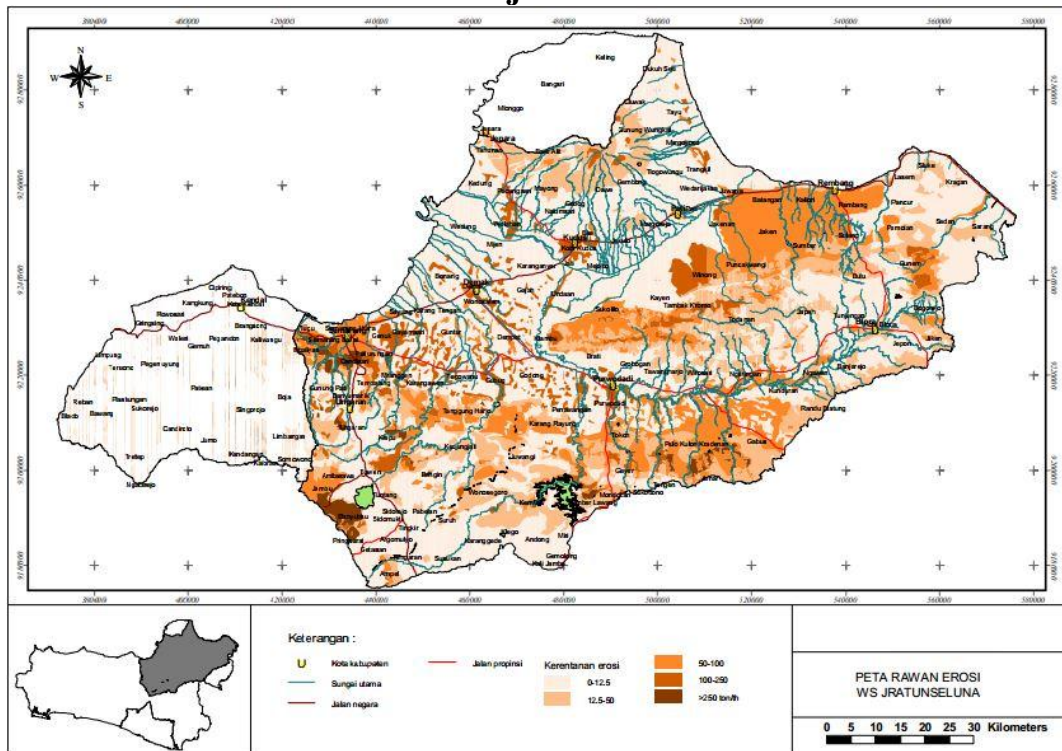

LAMPIRAN

LAMPIRAN

Peta Geologi WS Jratunseluna

Peta Administrasi WS Jratunseluna

Peta Isohyet WS Jratunseluna

Peta Jenis Tanah WS Jratunseluna

Peta Rawan Banjir WS Jratunseluna

Peta Rawan Erosi WS Jratunseluna

Peta Rawan Longsor WS Jratunseluna

Peta Topografi WS Jratunseluna