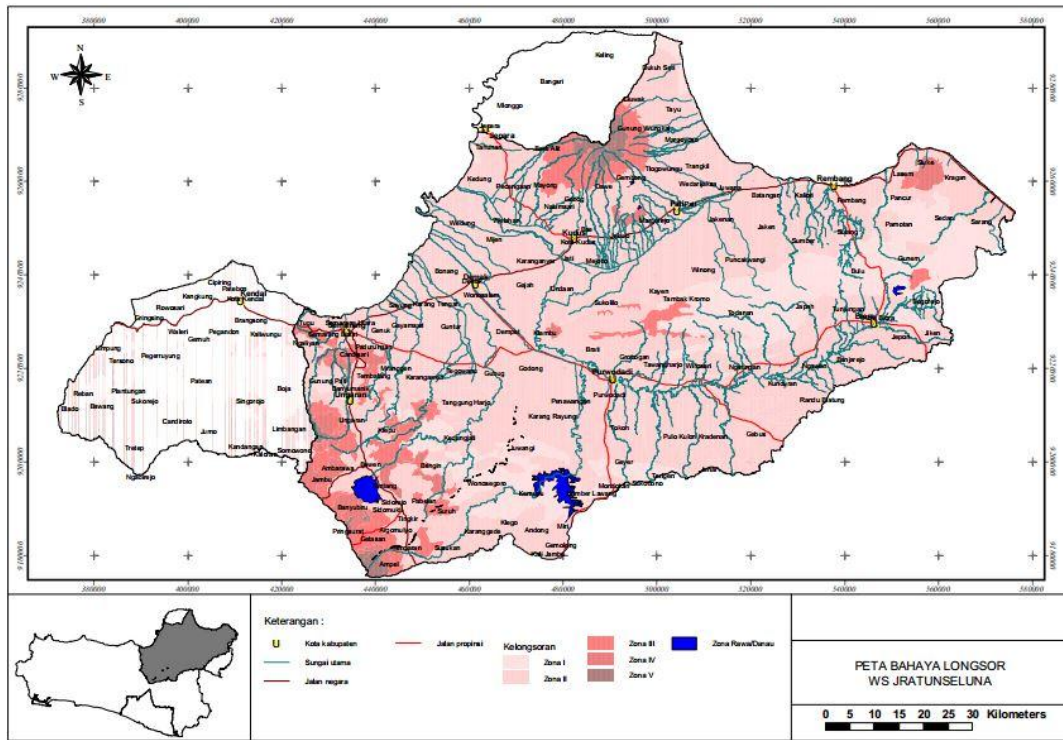

LAMPIRAN

LAMPIRAN

Peta Geologi WS Jratunseluna

Peta Administrasi WS Jratunseluna

Peta Isohyet WS Jratunseluna

Peta Jenis Tanah WS Jratunseluna

Peta Rawan Banjir WS Jratunseluna

Peta Rawan Erosi WS Jratunseluna

Peta Rawan Longsor WS Jratunseluna

Peta Topografi WS Jratunseluna