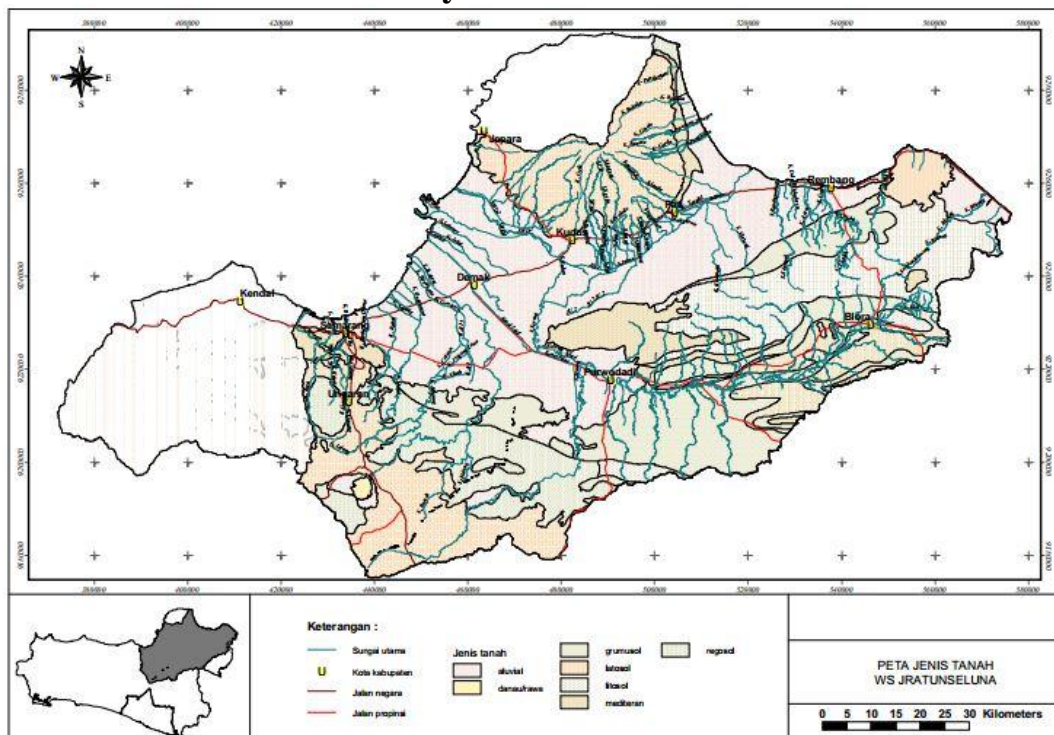

LAMPIRAN

LAMPIRAN

Peta Geologi WS Jratunseluna

Peta Administrasi WS Jratunseluna

Peta Isohyet WS Jratunseluna

Peta Jenis Tanah WS Jratunseluna

Peta Rawan Banjir WS Jratunseluna

Peta Rawan Erosi WS Jratunseluna

Peta Rawan Longsor WS Jratunseluna

Peta Topografi WS Jratunseluna