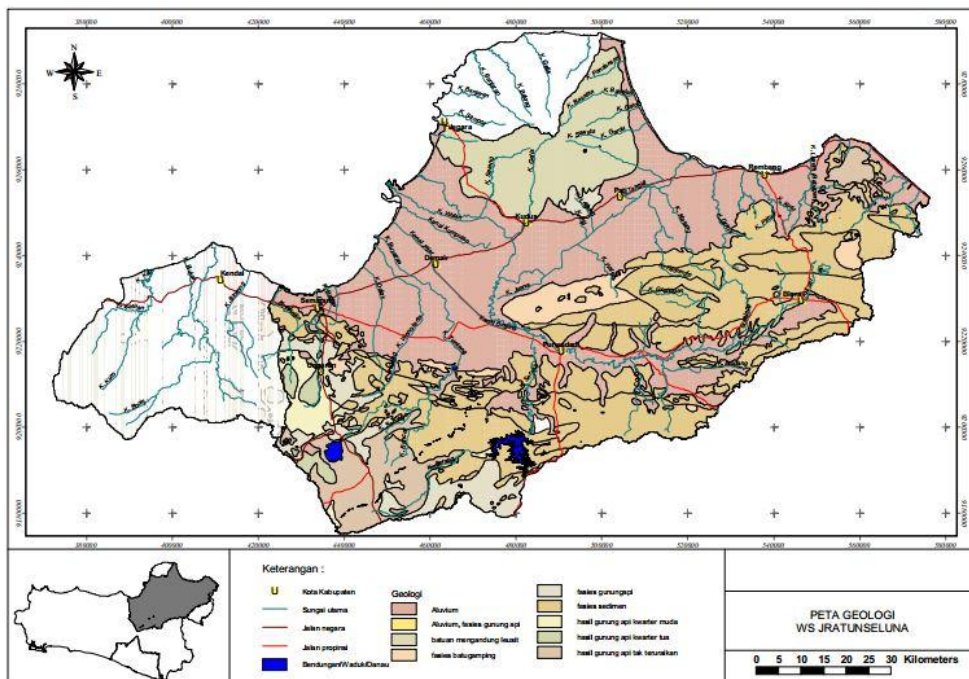

LAMPIRAN

LAMPIRAN

Peta Geologi WS Jratunseluna

Peta Administrasi WS Jratunseluna

Peta Isohyet WS Jratunseluna

Peta Jenis Tanah WS Jratunseluna

Peta Rawan Banjir WS Jratunseluna

Peta Rawan Erosi WS Jratunseluna

Peta Rawan Longsor WS Jratunseluna

Peta Topografi WS Jratunseluna