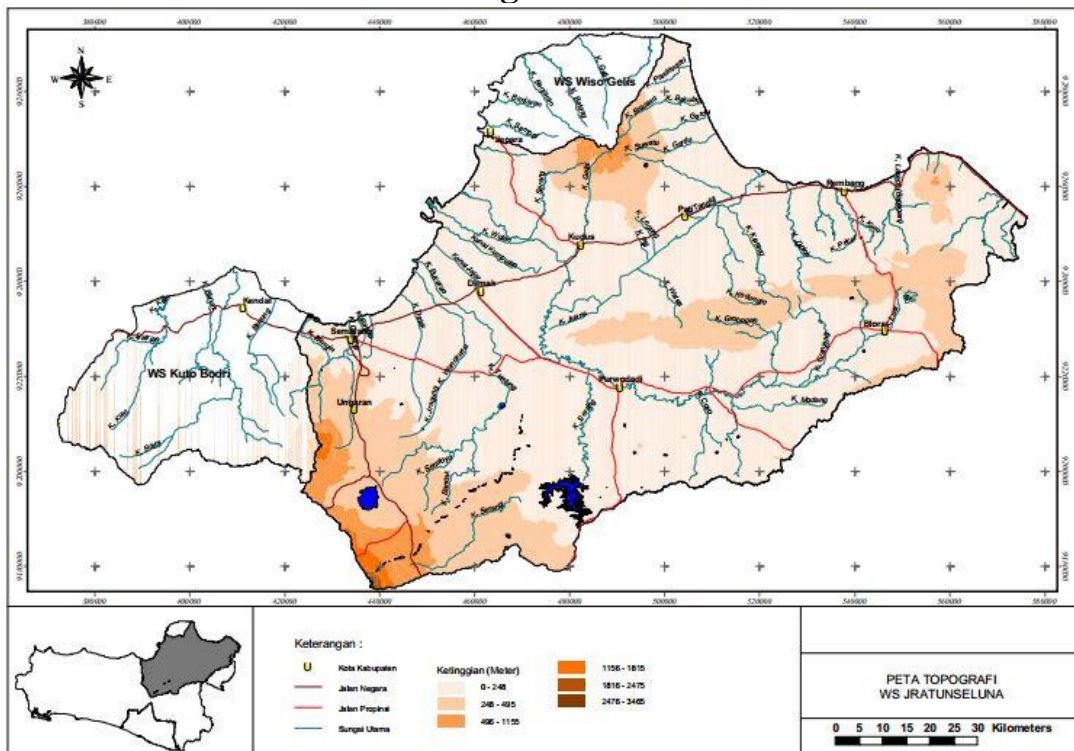

## Peta Geologi WS Jratunseluna

## Peta Administrasi WS Jratunseluna

**Peta Isohyet WS Jratunseluna**

**Peta Jenis Tanah WS Jratunseluna**

**Peta Rawan Banjir WS Jratunseluna**

**Peta Rawan Erosi WS Jratunseluna**

**Peta Rawan Longsor WS Jratunseluna**

**Peta Topografi WS Jratunseluna**