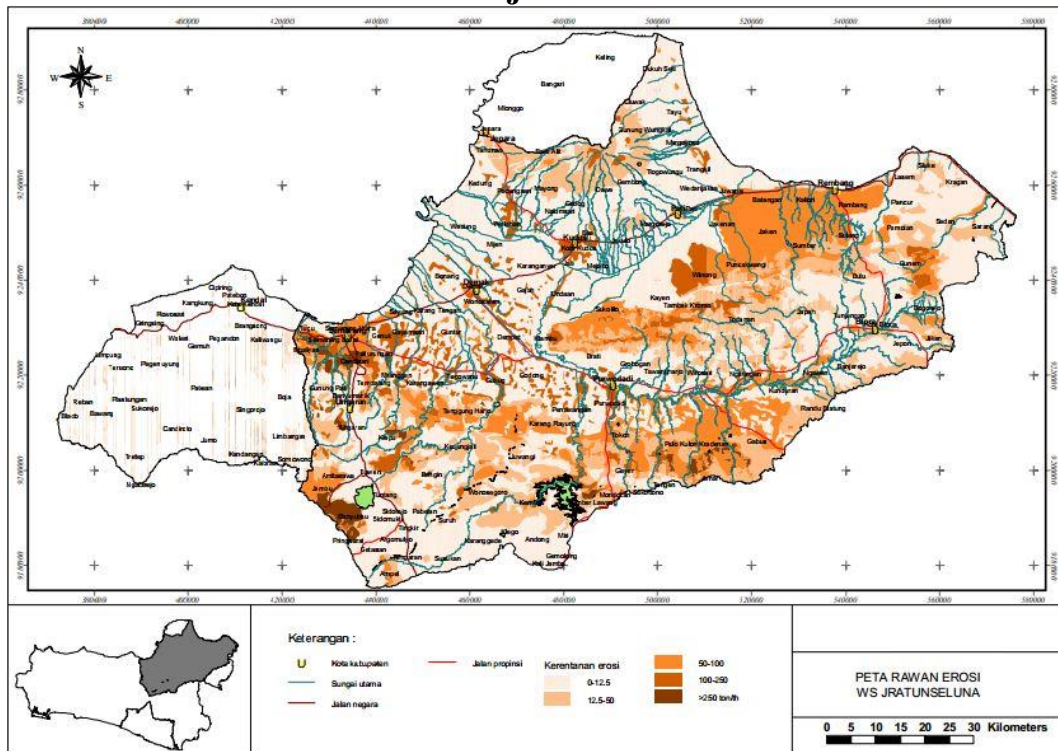

## Peta Geologi WS Jratunseluna

## Peta Administrasi WS Jratunseluna

**Peta Isohyet WS Jratunseluna**

**Peta Jenis Tanah WS Jratunseluna**

**Peta Rawan Banjir WS Jratunseluna**

**Peta Rawan Erosi WS Jratunseluna**

**Peta Rawan Longsor WS Jratunseluna**

**Peta Topografi WS Jratunseluna**