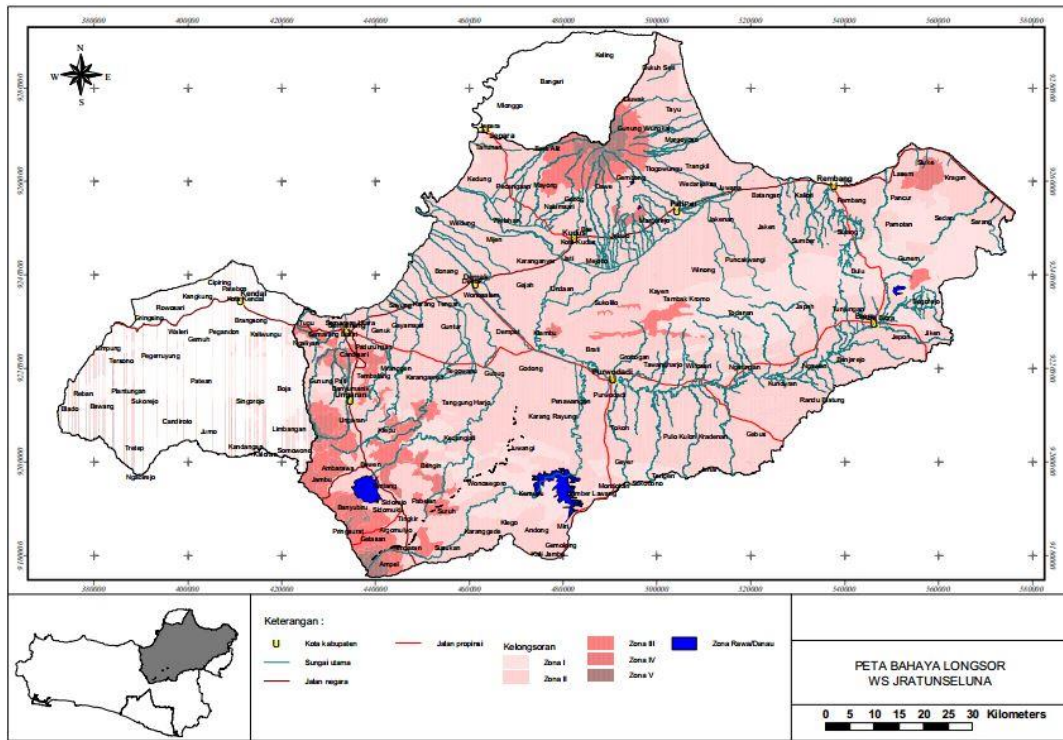

## Peta Geologi WS Jratunseluna

## Peta Administrasi WS Jratunseluna

**Peta Isohyet WS Jratunseluna**

**Peta Jenis Tanah WS Jratunseluna**

**Peta Rawan Banjir WS Jratunseluna**

**Peta Rawan Erosi WS Jratunseluna**

**Peta Rawan Longsor WS Jratunseluna**

**Peta Topografi WS Jratunseluna**