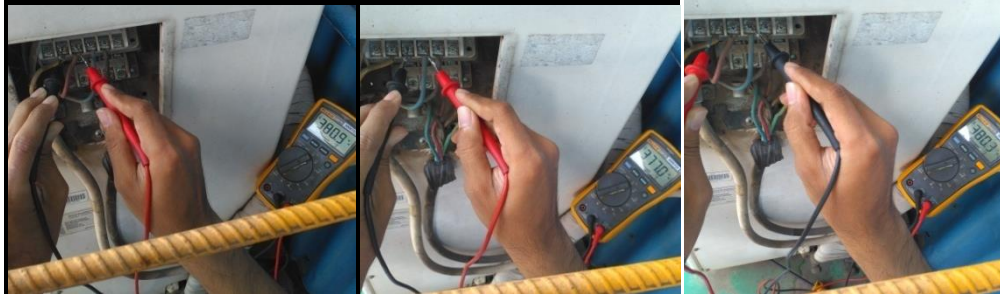

Pengukuran tegangan pada outdoor *Air Conditioner* saat *on*.

Pengukuran tegangan pada outdoor *Air Conditioner* saat kompresor *off*.

Pengukuran tegangan pada outdoor *Air Conditioner* saat *off*.

Pengecekan suhu ruangan saat suhu sudah tercapai sesuai suhu *setting Air conditioner*.