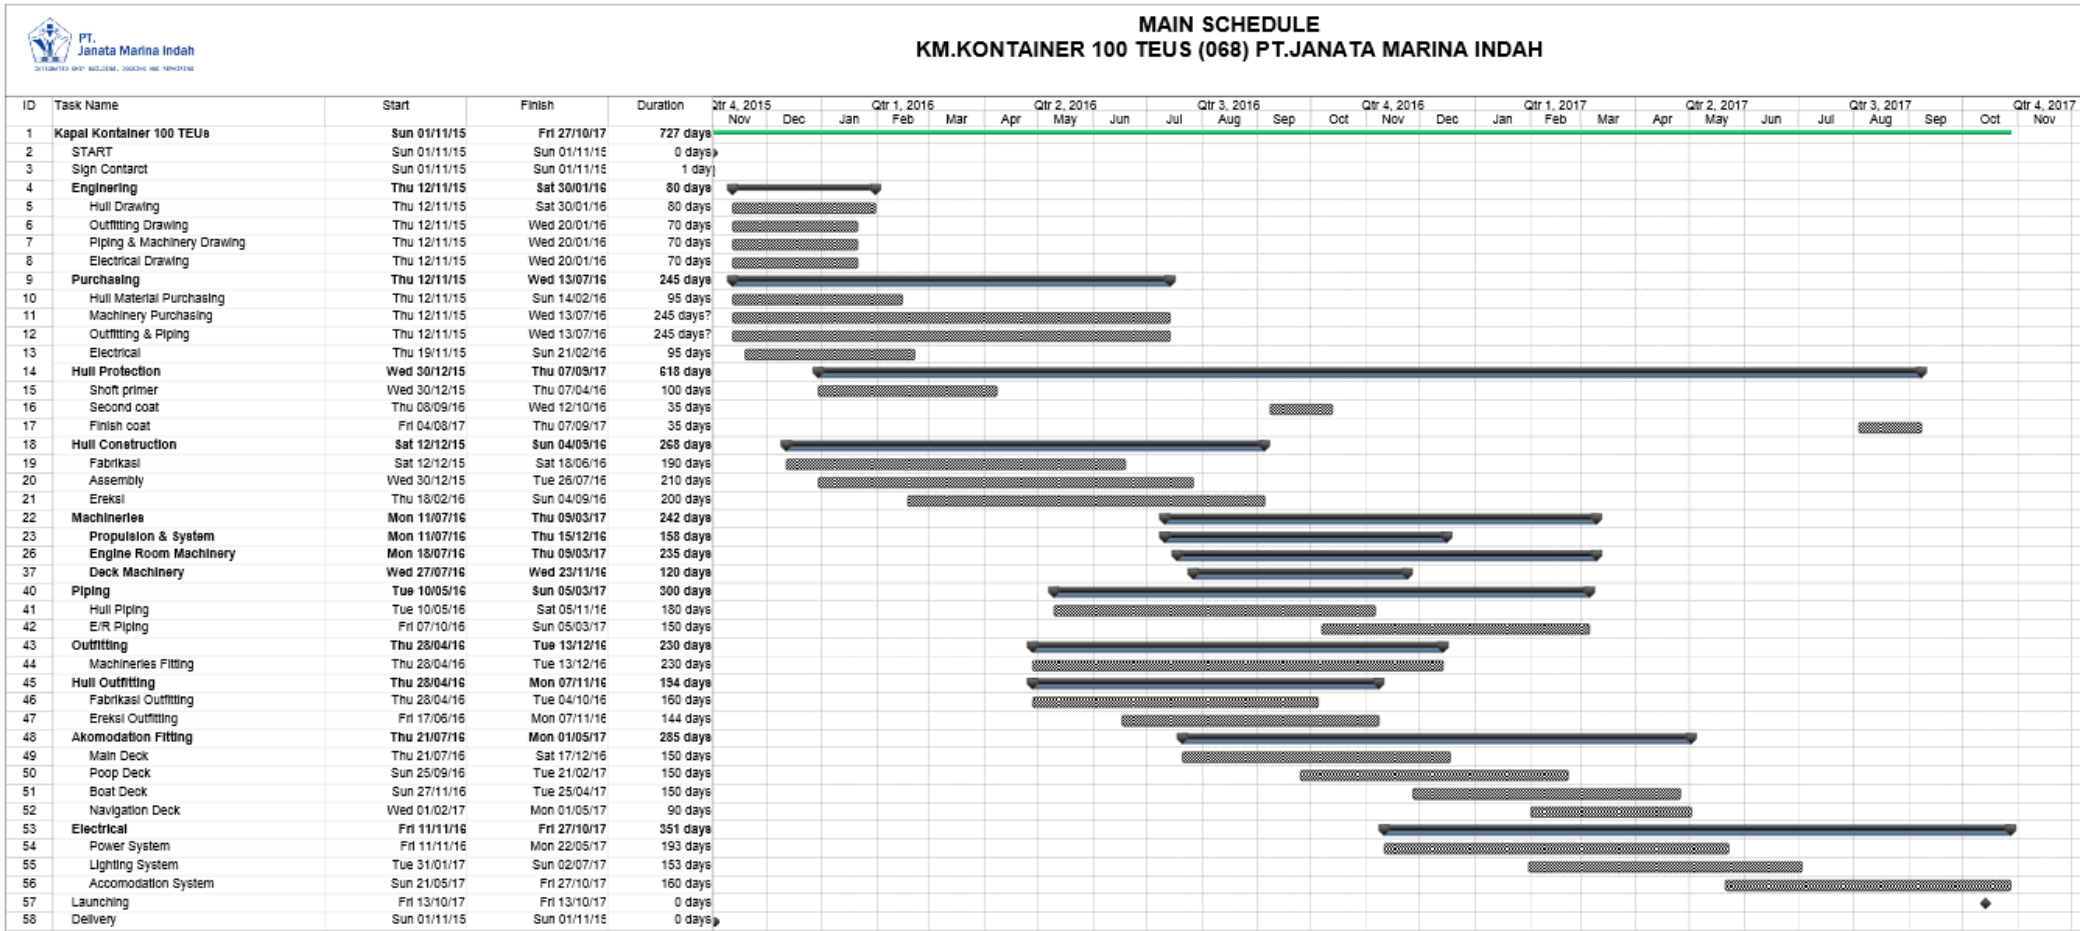

LAMPIRAN

- Departement Schedule
- Breakdown Schedule

Lampiran 1. *Main Schedule* Proyek Pembuatan Kapal Kontainer 100 TEUs PT. Janata Marina Indah Semarang

S-CURVE

PROGRES RENCANA DAN REALISASI KAPAL KONTAINER 100 TEUS PAKET F/H.068

— Actual Progres
 — Planning Progres

Lampiran 2. S-Curve Proyek Pembuatan Kapal Kontainer 100 TEUs PT. Janata Marina Indah Semarang