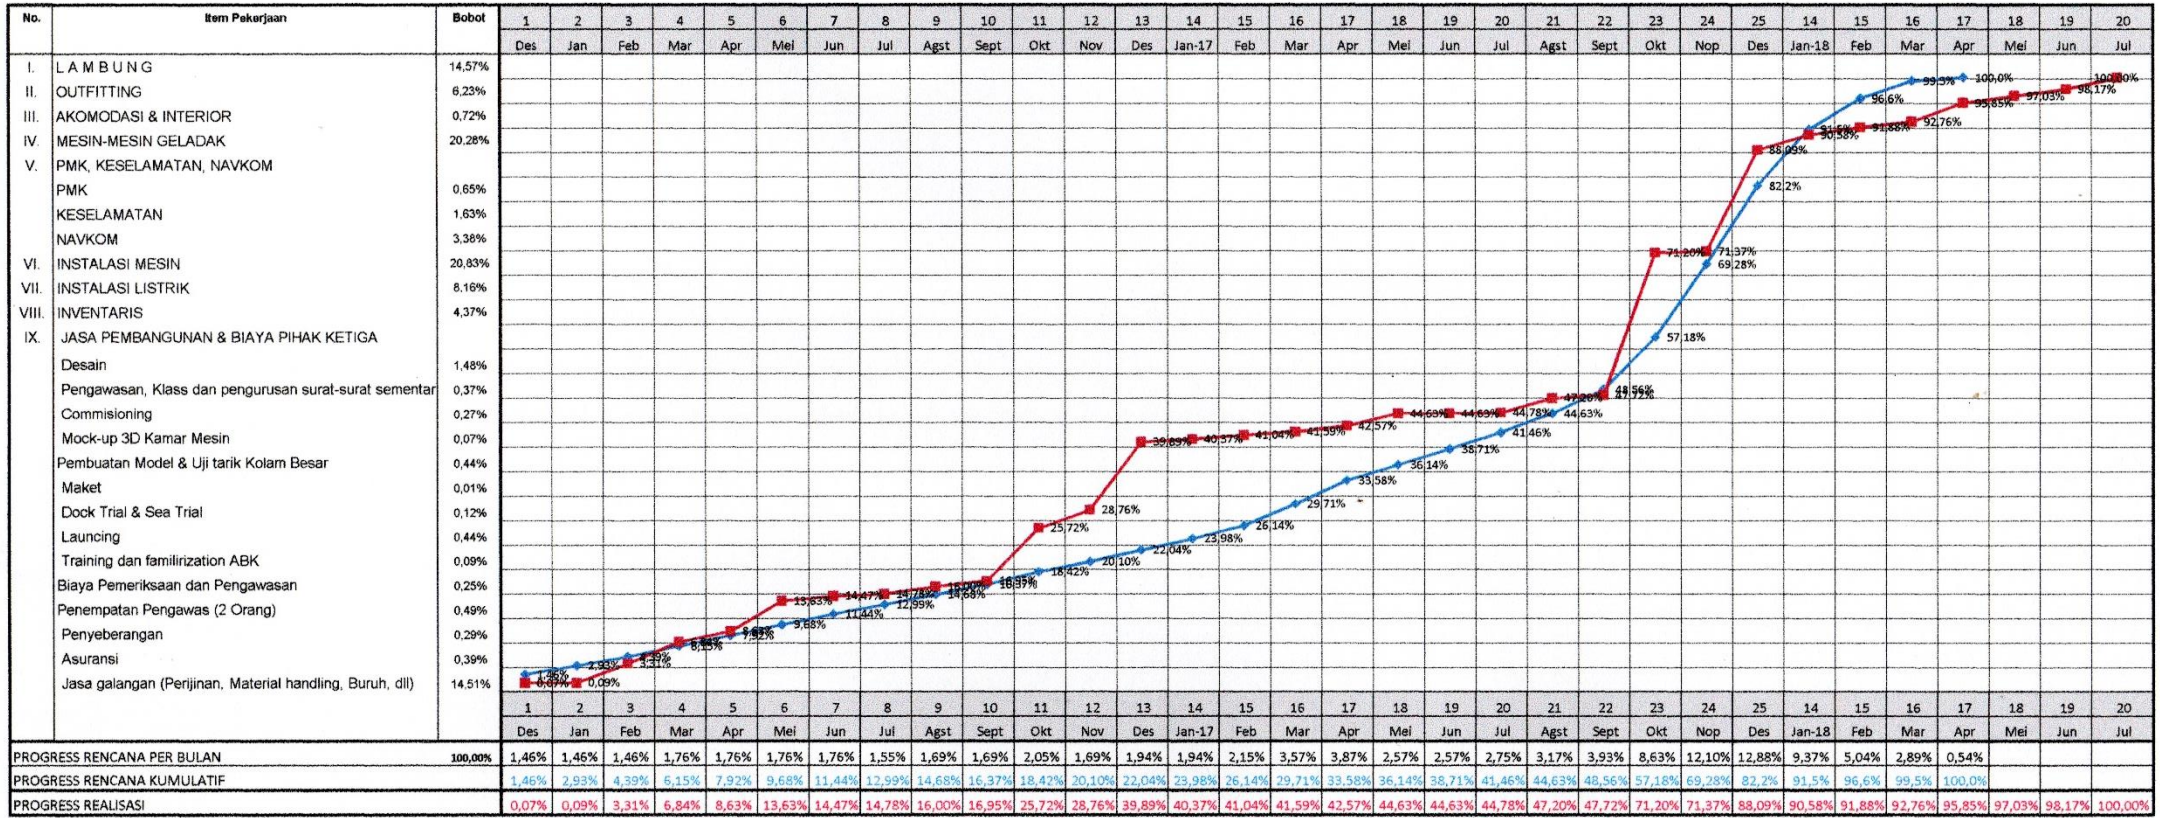

LAMPIRAN

- Departement Schedule
- Breakdown Schedule

Lampiran 1. *Main Schedule* Proyek Pembuatan Kapal Kontainer 100 TEUs PT. Janata Marina Indah Semarang

S-CURVE

PROGRES RENCANA DAN REALISASI KAPAL KONTAINER 100 TEUS PAKET F/H.068

— Actual Progres
 — Planning Progres

Lampiran 2. S-Curve Proyek Pembuatan Kapal Kontainer 100 TEUs PT. Janata Marina Indah Semarang