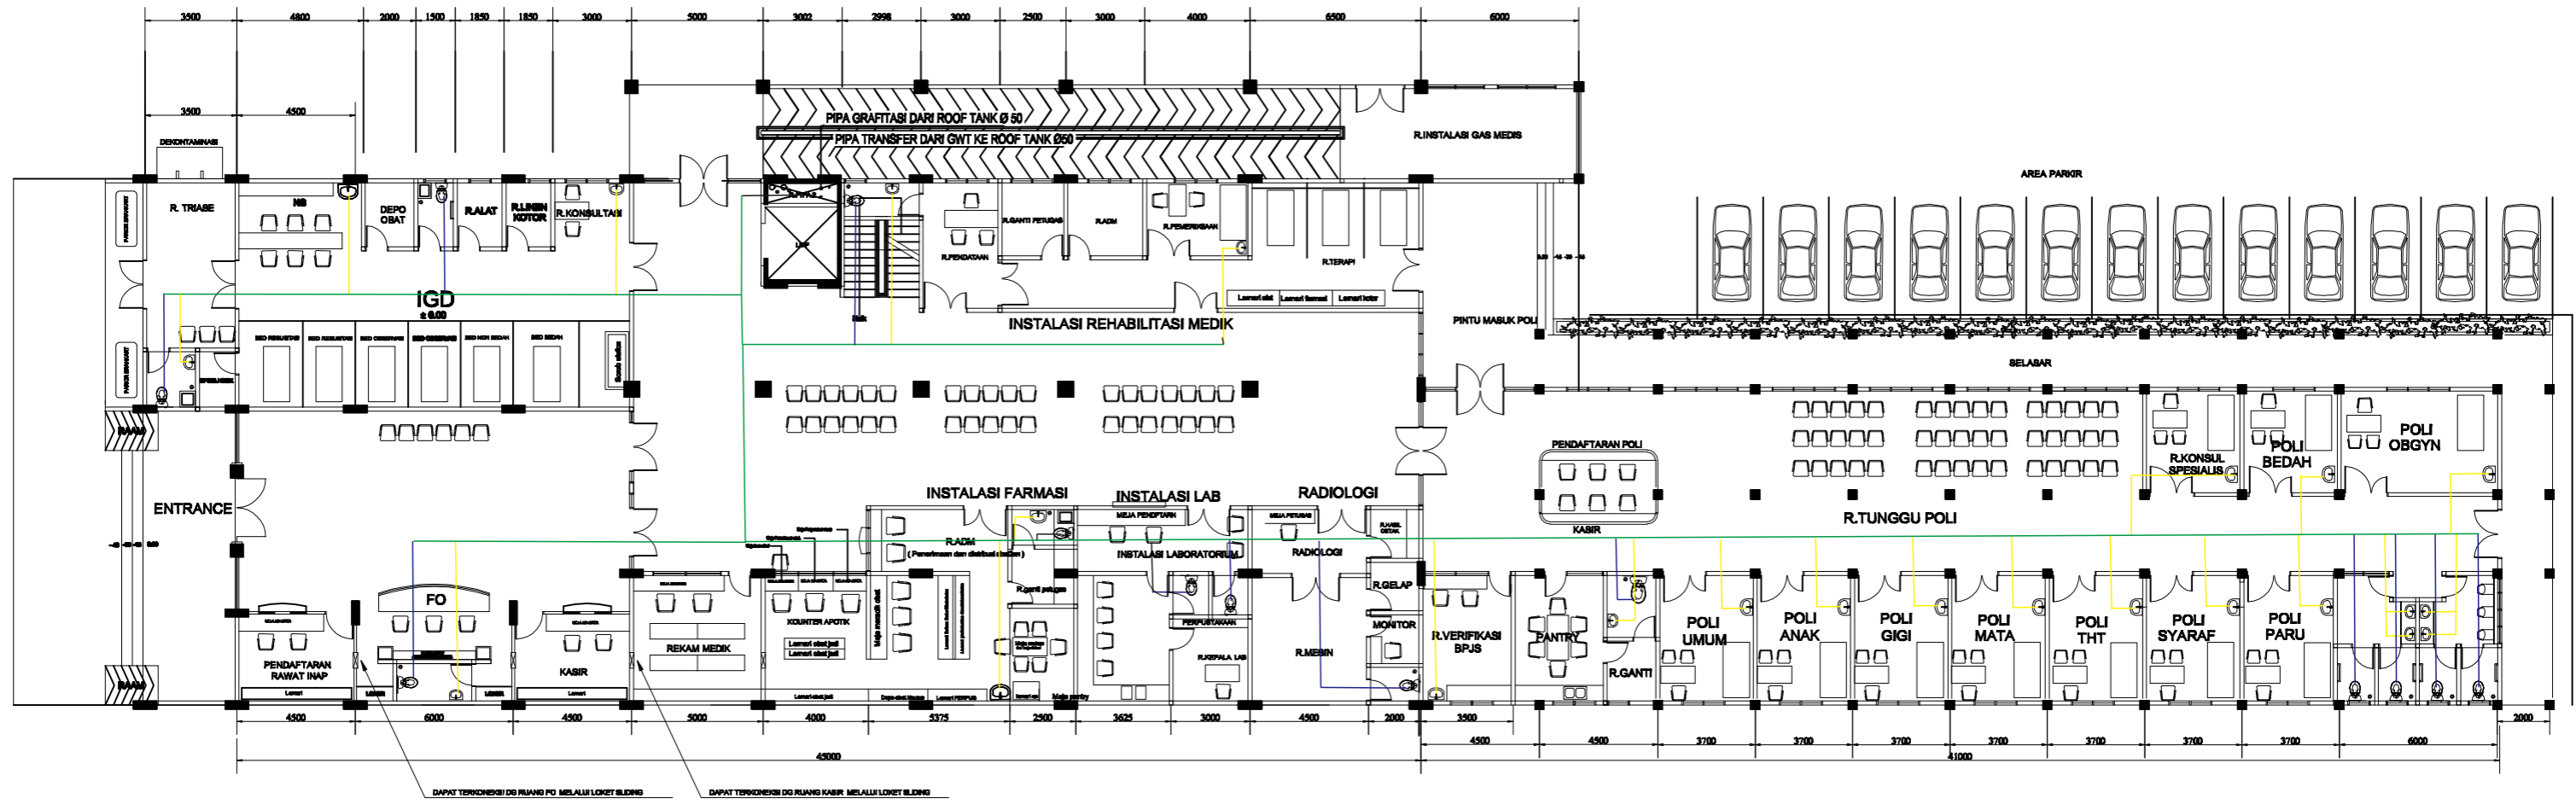

- PIPA INDUK
- PIPA KLOSET
- PIPA WASTAFEL

DENAH LANTAI DASAR

SAKALA 1 : 200

DENAH LANTAI TIGA

SAKALA 1 : 200

- PIPA INDUK
- PIPA KLOSET
- PIPA WASTAFEL

DENAH LANTAI EMPAT

SAKALA 1 : 200

LEGEND:	
PIPA AIR BEKAS	
PIPA VENT	
PIPA AIR KOTOR	

	Q AIR KOTOR M ³ /DETIK	Q AIR BEKAS M ³ /DETIK	DIAMETER AIR KOTOR (inch)	DIAMATER AIR BERSIH (inch)
Lantai 1	0,11	0,14	6	3,6
Lantai 2	0,10	0,07	6	3,6
Lantai 3	0,20	0,12	6	3,6
Lantai 4	0,24	0,13	6	3,6
Pipa Induk	0,65	0,46	7	7

TAMPAK SAMPIING