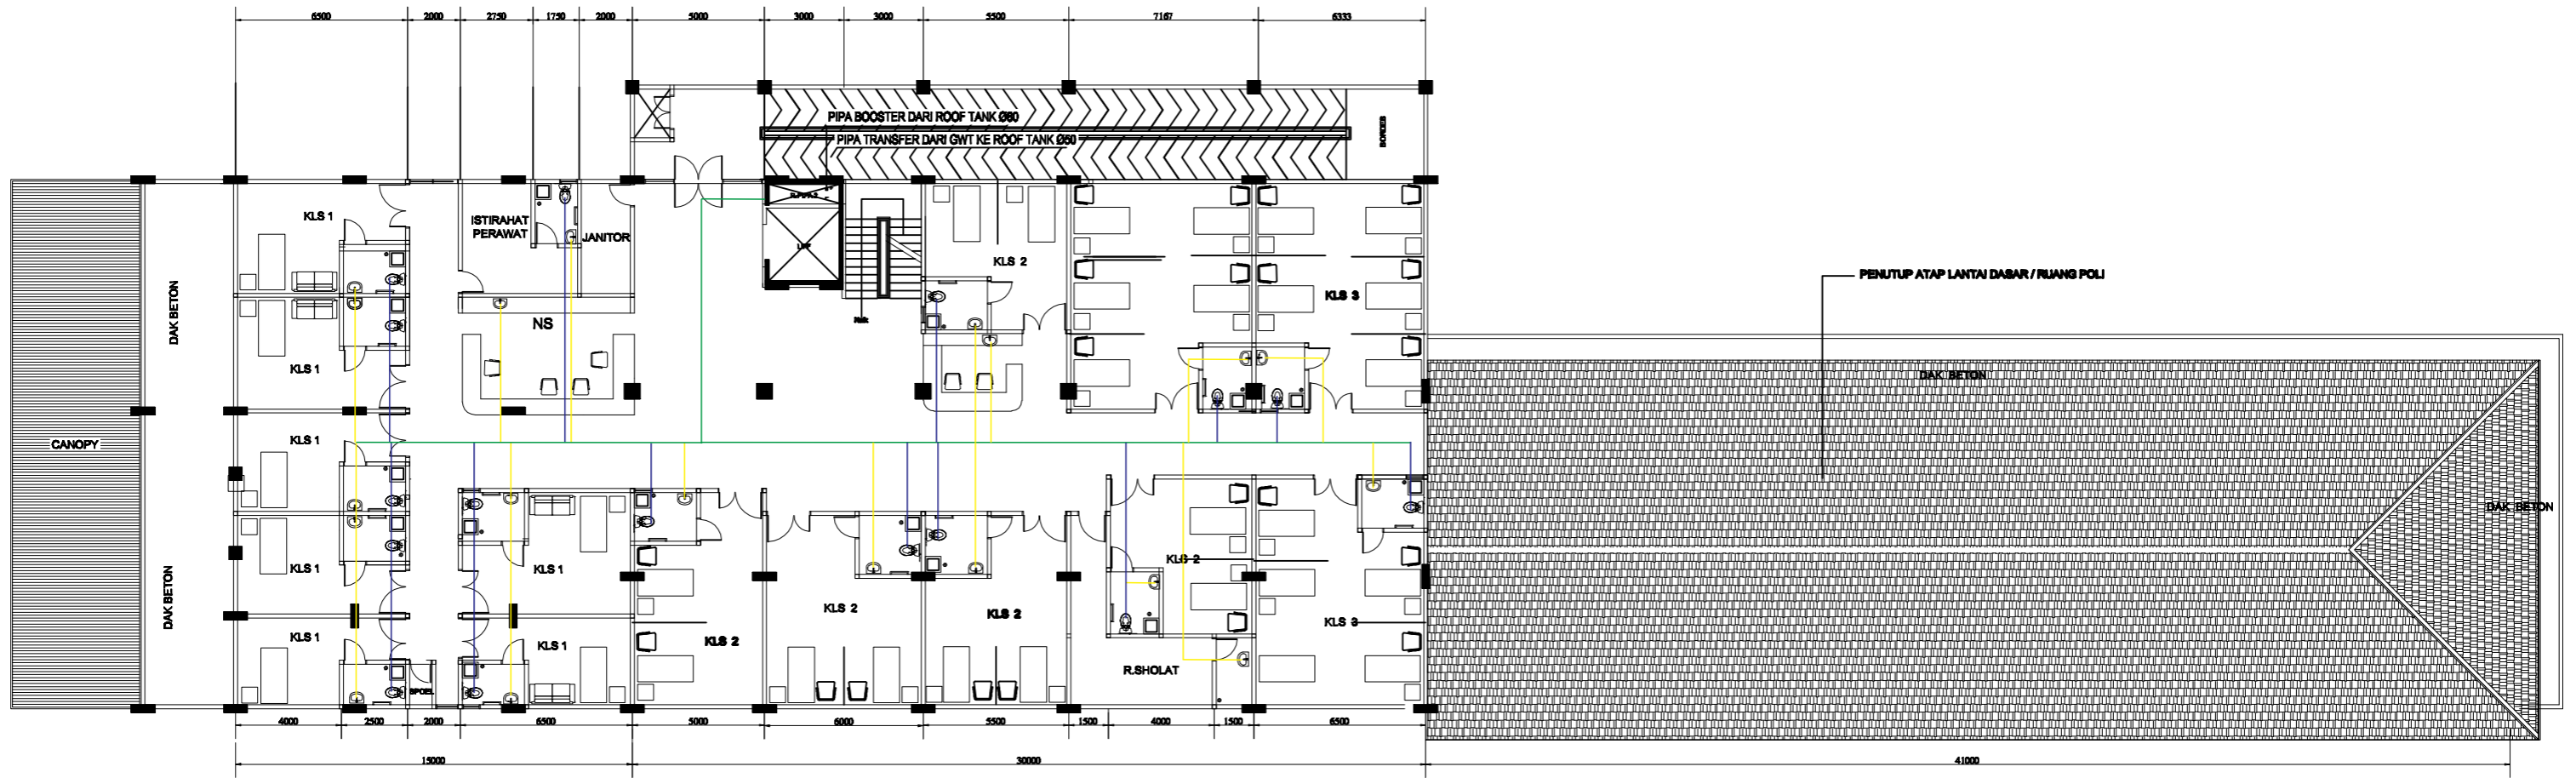

- PIPA INDUK
- PIPA KLOSET
- PIPA WASTAFEL

DENAH LANTAI DASAR

SAKALA 1 : 200

DENAH LANTAI TIGA

SAKALA 1 : 200

- PIPA INDUK
- PIPA KLOSET
- PIPA WASTAFEL

DENAH LANTAI EMPAT

SAKALA 1 : 200

LEGEND:	
PIPA AIR BEKAS	
PIPA VENT	
PIPA AIR KOTOR	

	Q AIR KOTOR M ³ /DETIK	Q AIR BEKAS M ³ /DETIK	DIAMETER AIR KOTOR (inch)	DIAMATER AIR BERSIH (inch)
Lantai 1	0,11	0,14	6	3,6
Lantai 2	0,10	0,07	6	3,6
Lantai 3	0,20	0,12	6	3,6
Lantai 4	0,24	0,13	6	3,6
Pipa Induk	0,65	0,46	7	7

TAMPAK SAMPIING