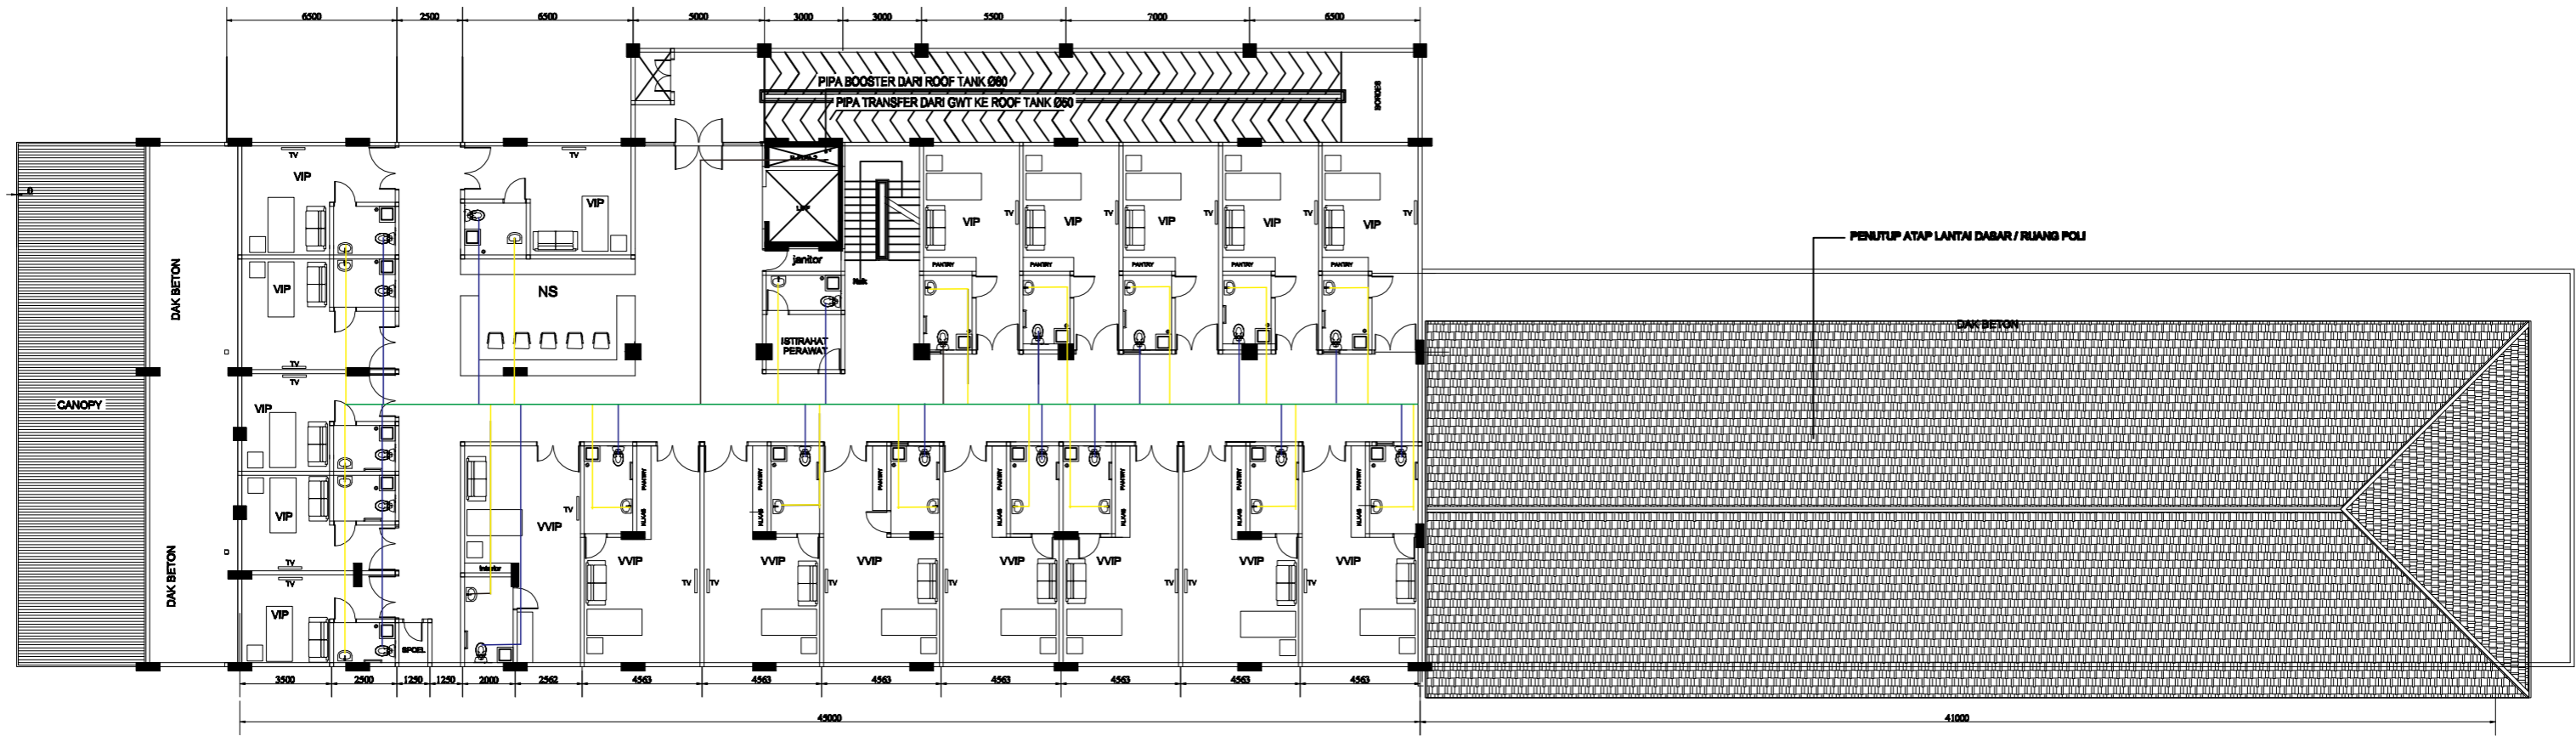

- PIPA INDUK
- PIPA KLOSET
- PIPA WASTAFEL

DENAH LANTAI DASAR

SAKALA 1 : 200

DENAH LANTAI TIGA

SAKALA 1 : 200

- PIPA INDUK
- PIPA KLOSET
- PIPA WASTAFEL

DENAH LANTAI EMPAT

SAKALA 1 : 200

LEGEND:	
PIPA AIR BEKAS	
PIPA VENT	
PIPA AIR KOTOR	

	Q AIR KOTOR M ³ /DETIK	Q AIR BEKAS M ³ /DETIK	DIAMETER AIR KOTOR (inch)	DIAMATER AIR BERSIH (inch)
Lantai 1	0,11	0,14	6	3,6
Lantai 2	0,10	0,07	6	3,6
Lantai 3	0,20	0,12	6	3,6
Lantai 4	0,24	0,13	6	3,6
Pipa Induk	0,65	0,46	7	7

TAMPAK SAMPIING