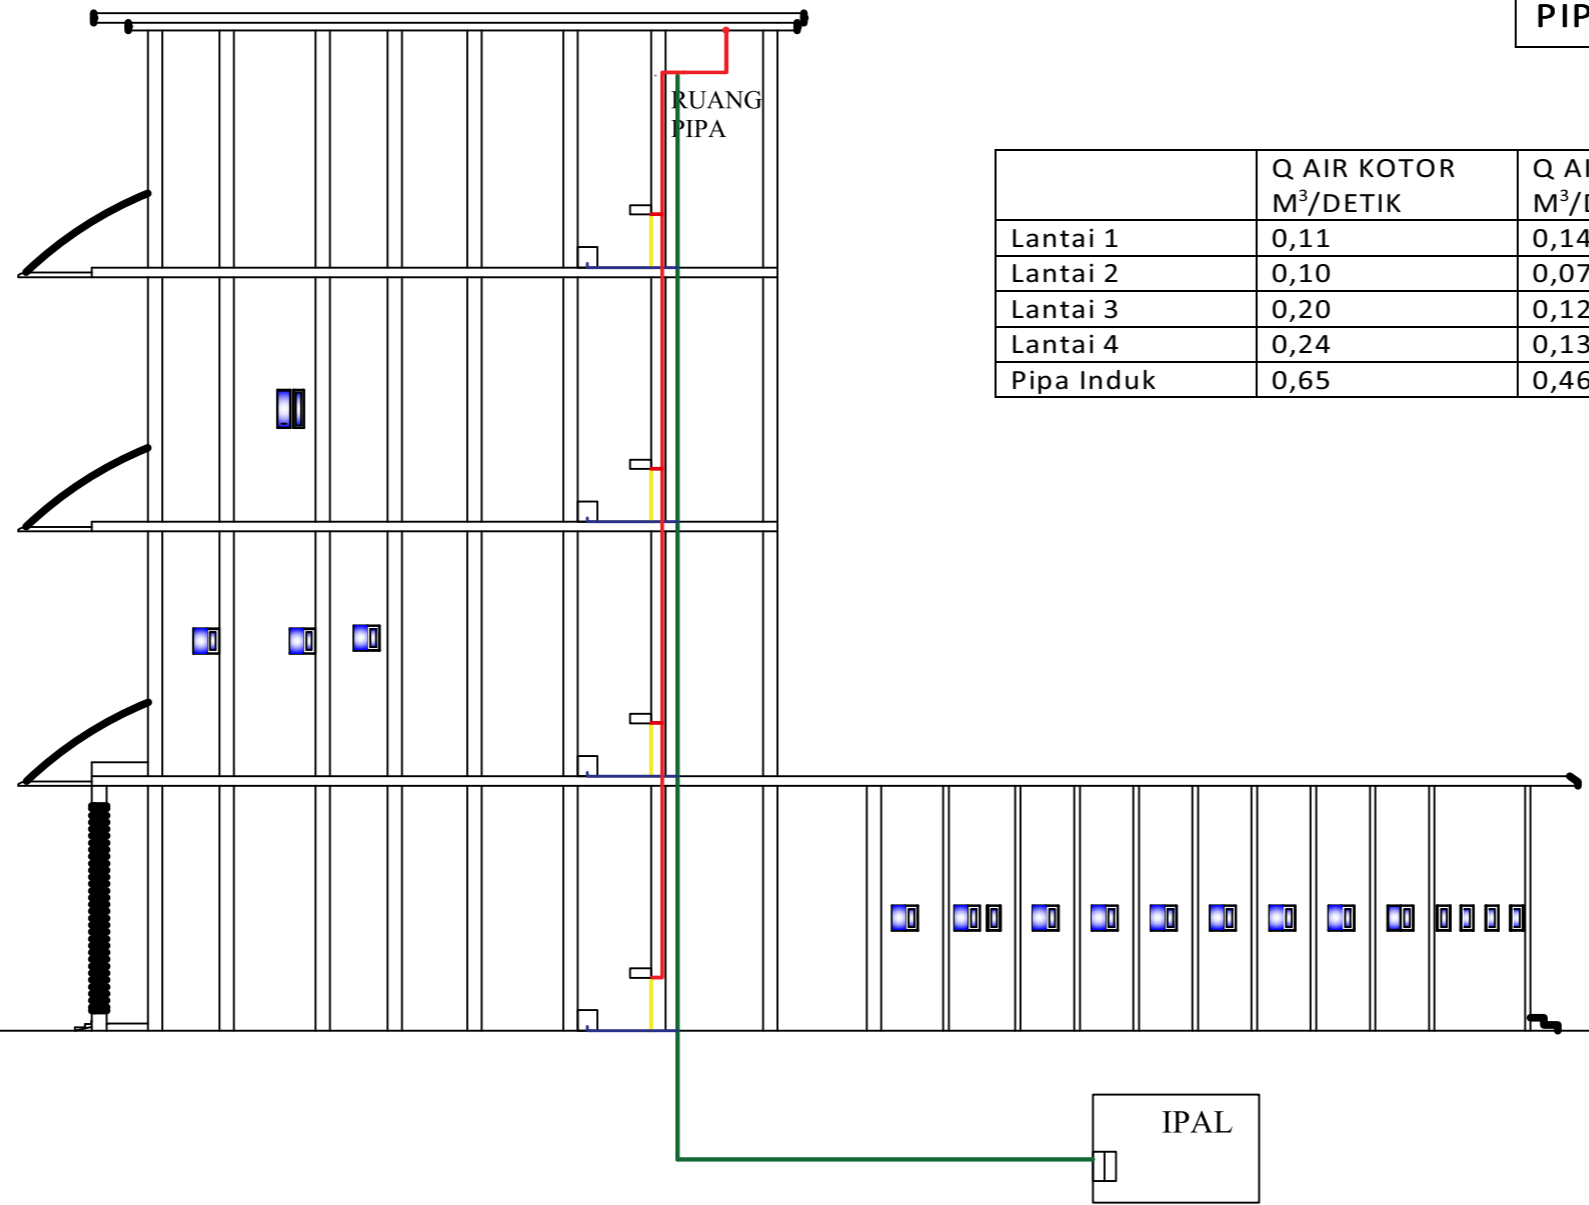

- PIPA INDUK
- PIPA KLOSET
- PIPA WASTAFEL

DENAH LANTAI DASAR

SAKALA 1 : 200

DENAH LANTAI TIGA

SAKALA 1 : 200

- PIPA INDUK
- PIPA KLOSET
- PIPA WASTAFEL

DENAH LANTAI EMPAT

SAKALA 1 : 200

LEGEND:	
PIPA AIR BEKAS	
PIPA VENT	
PIPA AIR KOTOR	

	Q AIR KOTOR M ³ /DETIK	Q AIR BEKAS M ³ /DETIK	DIAMETER AIR KOTOR (inch)	DIAMATER AIR BERSIH (inch)
Lantai 1	0,11	0,14	6	3,6
Lantai 2	0,10	0,07	6	3,6
Lantai 3	0,20	0,12	6	3,6
Lantai 4	0,24	0,13	6	3,6
Pipa Induk	0,65	0,46	7	7

TAMPAK SAMPIING