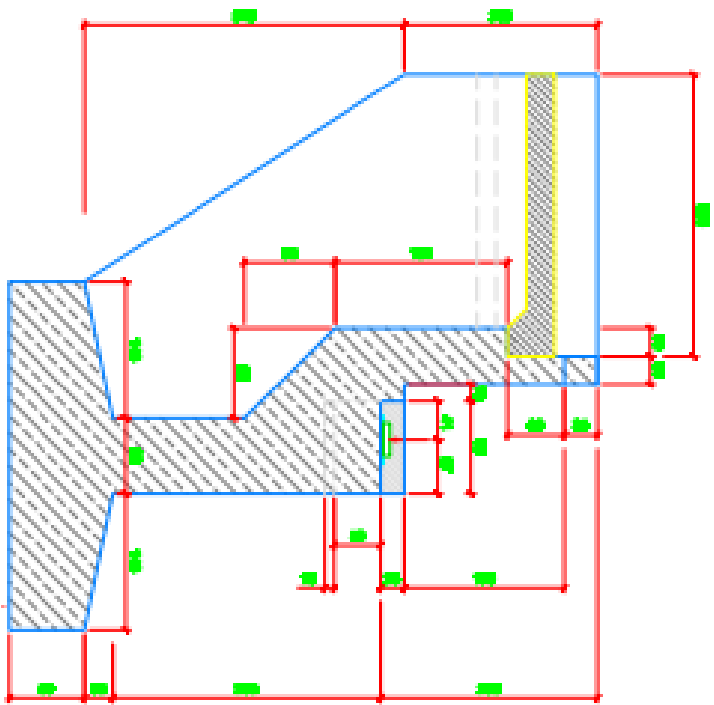

LAMPIRAN

DIREVISI OLEH

DR. E. H. SUNDIEN, M.B.

DIBUAT OLEH

ANWAD NUR ANFIN

FAIZ BEZDY PRATAMA

JUDUL GAMBAR

**POTONGAN
MELINTANG
JEMBATAN BALOK
GIRDER**

SKALA

1 : 200

DISETUJUI OLEH

DR. Ir. H. SUMEDIN, MSc.

DIBUAT OLEH

ALYIAD NUR ARIFIN

FAIZ REZQY PRATAMA

JUDUL GAMBAR