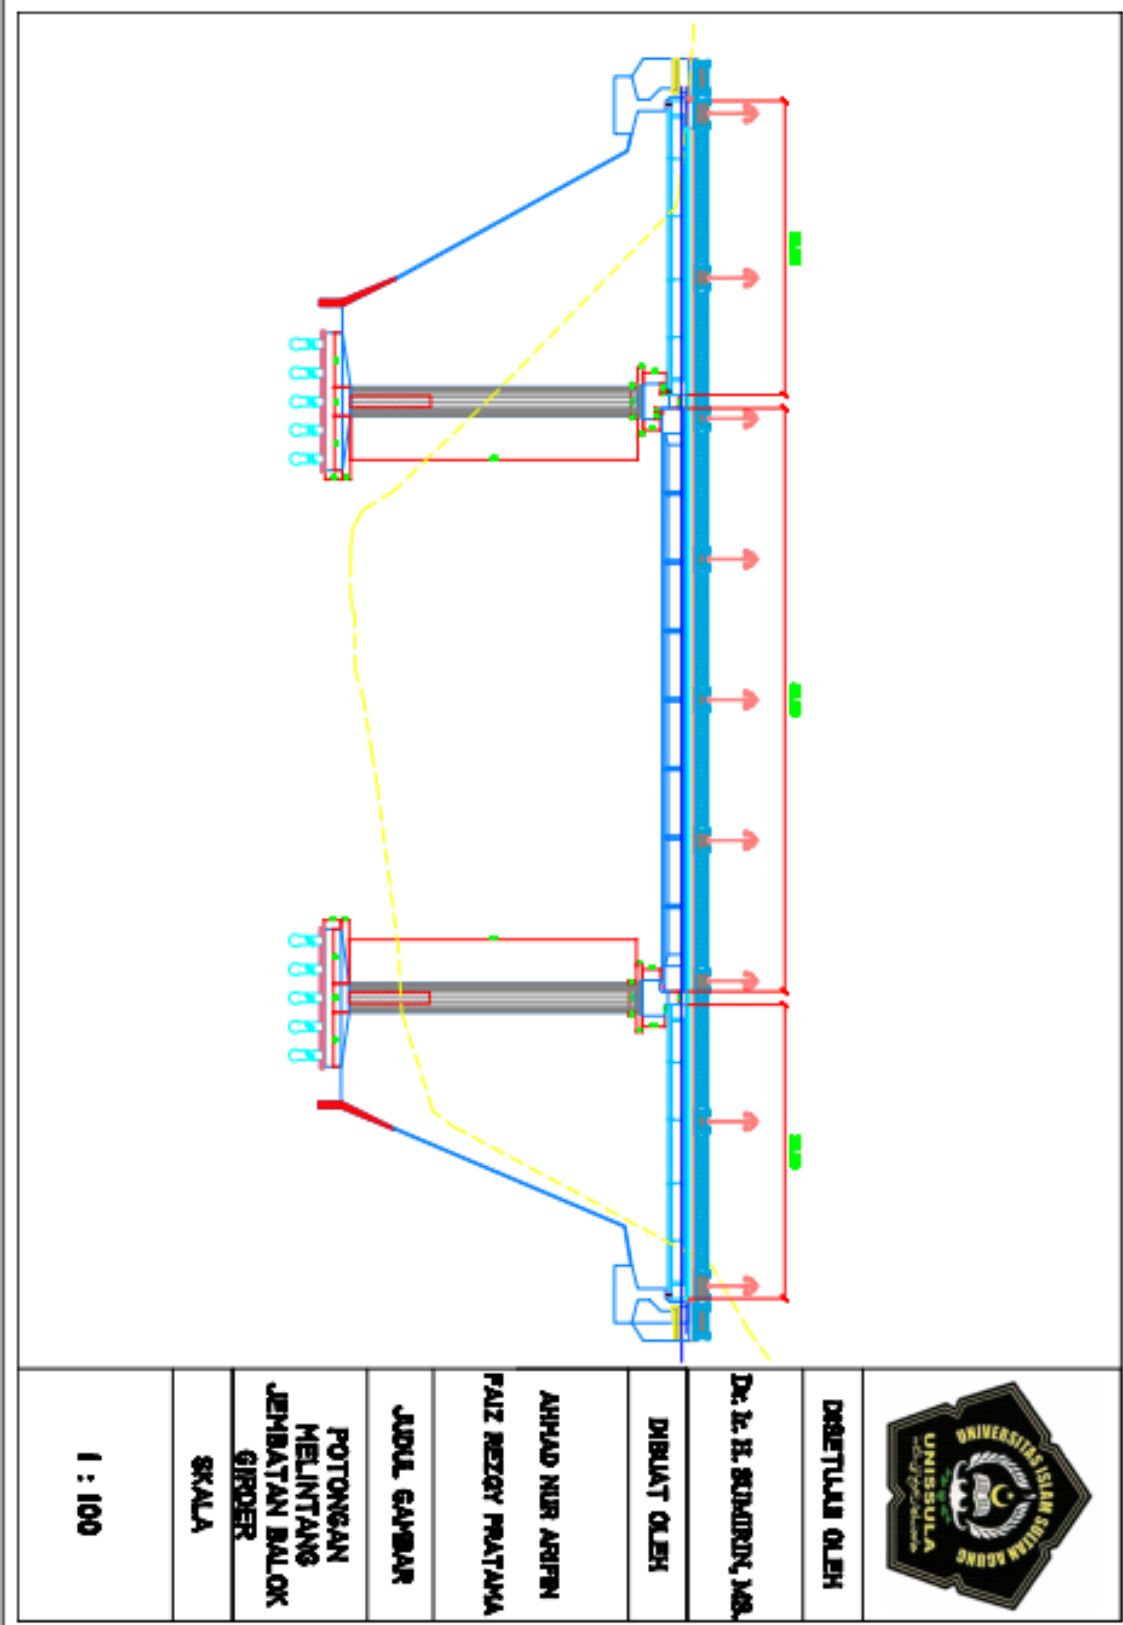

LAMPIRAN

DIREVISI OLEH

DR. E. H. SUNDIEN, M.B.

DIBUAT OLEH

ANWAD NUR ANFIN

FAIZ BEZDY PRATAMA

JUDUL GAMBAR

**POTONGAN
MELINTANG
JEMBATAN BALOK
GIRDER**

SKALA

1 : 200

DISETUJUI OLEH

DR. Ir. H. SUMEDIN, MSc.

DIBUAT OLEH

ALYIAD NUR ARIFIN

FAIZ REZQY PRATAMA

JUDUL GAMBAR

DETAIL ABUTMEN

DIBETULUI OLEH

DR. L. B. SUDIRN, M.Si.

DIBUAT OLEH

**AIRYAD NUR ARIFIN
FAIZ REZOV PRATAMA**

JUDUL GAMBAR

**DETAIL PERULANGAN
PILAR**