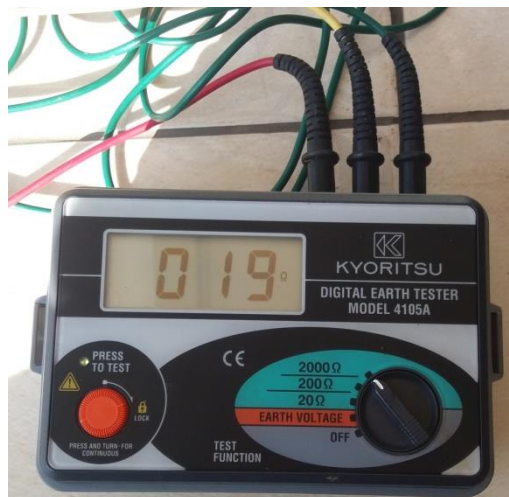

FOTO HASIL PENGUKURAN GROUNDING DI PENGADILAN NEGERI DEMAK